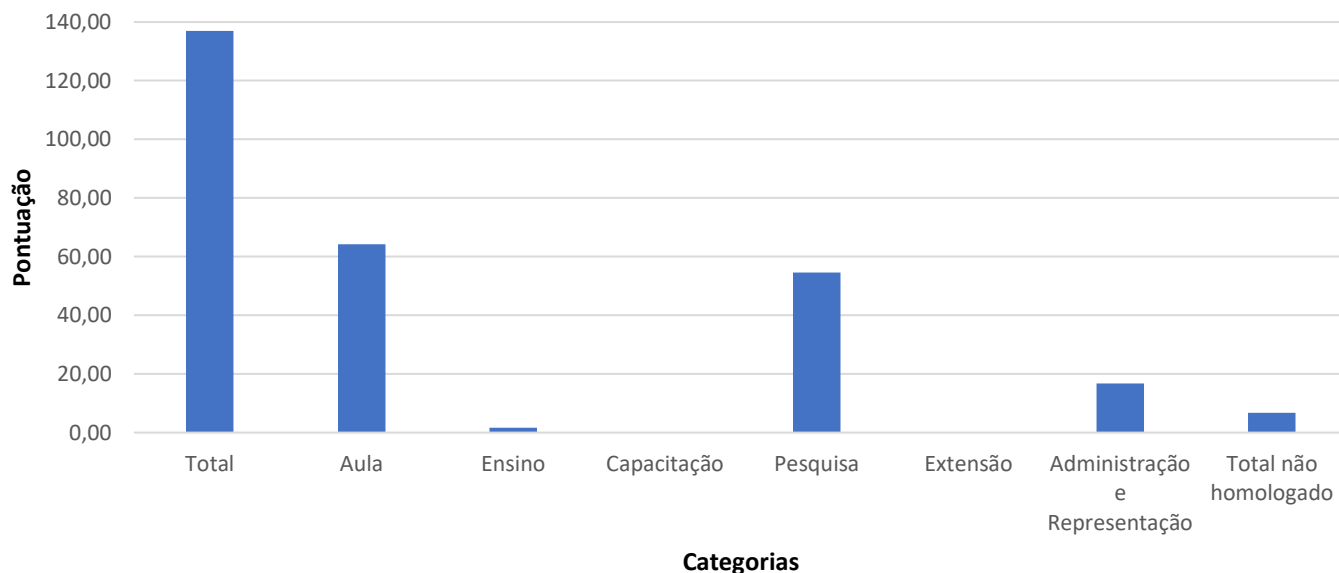

Área: Física

Professor	Total	Aula	Ensino	Capacitação	Pesquisa	Extensão	Administração e Representação	Total não homologado
Gustavo Quereza de Freitas	72,02	42	0	0	20	0	10,02	16,25
Salmon Landi Junior	193,52	42	0	0	141,5	0	10,02	3,75
Tiago Clarimundo Ramos	145,6	108,5	5	0	2	0	30,1	0
Média da Pontuação na Área	137,05	64,17	1,67	0,00	54,50	0,00	16,71	6,67

Média da Pontuação Rad 2021/2 - Física