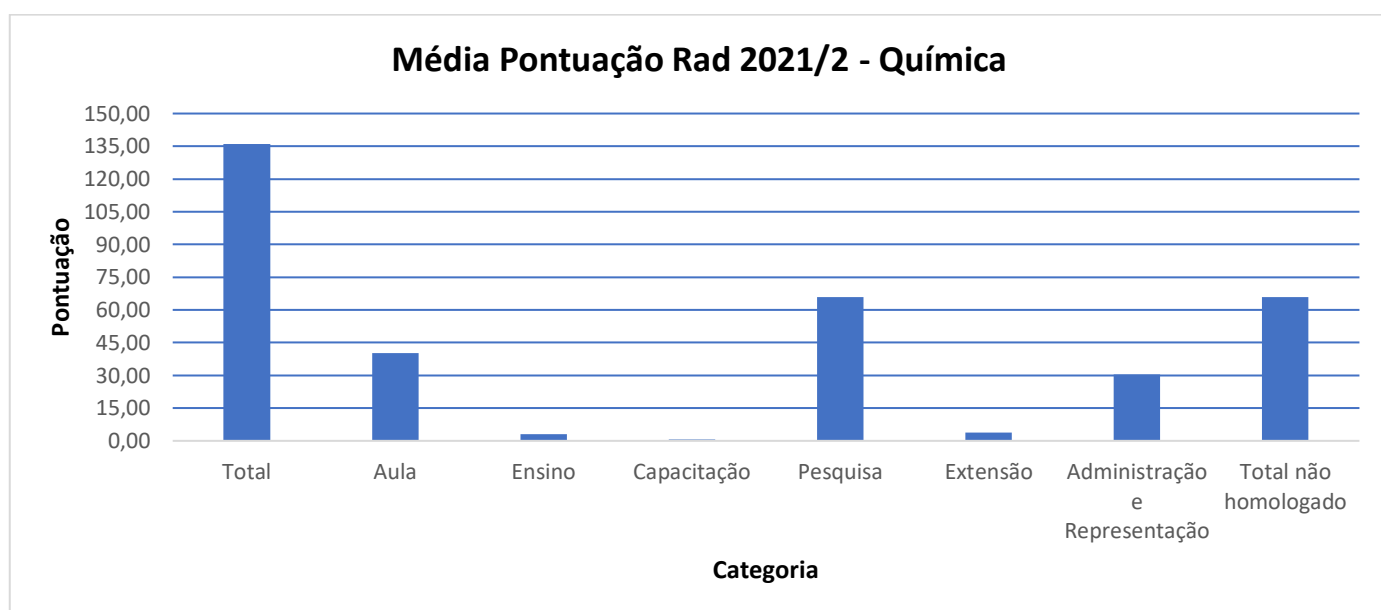

Média da Pontuação Rad 2021/2 - Multidisciplinar

Porcentagem Pontuação Rad 2021/2 por categoria - Multidisciplinar

Área: Química

Professor	Total	Aula	Ensino	Capacitação	Pesquisa	Extensão	Administração e Representação	Total não homologado
Ana Carolina Ribeiro Aguiar	237,875	73,5	0	1,225	48,25	29,1	85,8	0
Carlos Frederico de Souza Castro	146,3	3,5	20	1,9	42,26	2,5	76,14	115,7
Cassia Cristina Fernandes Alves	377,29	0	0	0	361,75	0	15,54	92,79
Celso Martins Belisario	212,69	68,25	5	0	77	0	62,44	12,69
Eloiza da Silva Nunes Viali	173,33	74,2	0	0	71,27	0	27,86	3
Luismar de Paula Souza	0	0	0	0	0	0	0	0
Paulo Sergio Pereira	0	0	0	0	0	0	0	163,02
Polyana Fernandes Pereira	68,33	0	3,75	0	24,5	0	40,08	81,27
Rodrigo Braghiroli	0	92,75	0	0	0	0	0	92,75
Suzana Maria Loures de Oliveira Marconilio	118,65	0	0	5	84	6,25	23,4	143,21
Wesley Renato Viali	163,425	91,875	7,5	0	33,38	6,25	24,42	6
Joao Carlos Perbone de Souza	135,25	78,75	0	0	47,5	0	9	78,75
Média das Avaliações	136,10	40,24	3,02	0,68	65,83	3,68	30,39	65,77

Área: Zootecnia

Professor	Total	Aula	Ensino	Capacitação	Pesquisa	Extensão	Administração e Representação	Total não homologado
Adriano Carvalho Costa	389,02	42	0	0	347,02	0	0	204,11
Ana Paula Cardoso Gomide	92,54	0	0	0	52,52	0	40,02	84
Cibele Silva Minafra	148,18	0	0	0,72	137,96	6,5	3	76,72
Elis Aparecido Bento	55,21	0	3,75	0	14,75	6,25	30,46	59,18
Fabiana Ramos dos Santos	122,42	52,5	0	0,36	26	0	43,56	0
Francisco Ribeiro de Araujo Neto	113,95	36,75	0	0	68	0	9,2	0
Jessika Mara Martins Ribeiro	56,63	42	0	0	1,25	0	13,38	0
Karen Martins Leao	125,94	52,5	0	0	63,76	0	9,68	20,04
Katia Aparecida de Pinho Costa	355,72	42	0	0	277,5	0	36,22	20
Katia Cylene Guimaraes	147,02	105	0	0	32	0	10,02	0
Marco Antonio Pereira da Silva	170,79	73,5	0	0	47,25	0	50,04	0
Tiago Pereira Guimaraes	152,55	52,5	0	0	49,25	0	50,8	0
Média de Avaliações	160,83	41,56	0,31	0,09	93,11	1,06	24,70	38,67