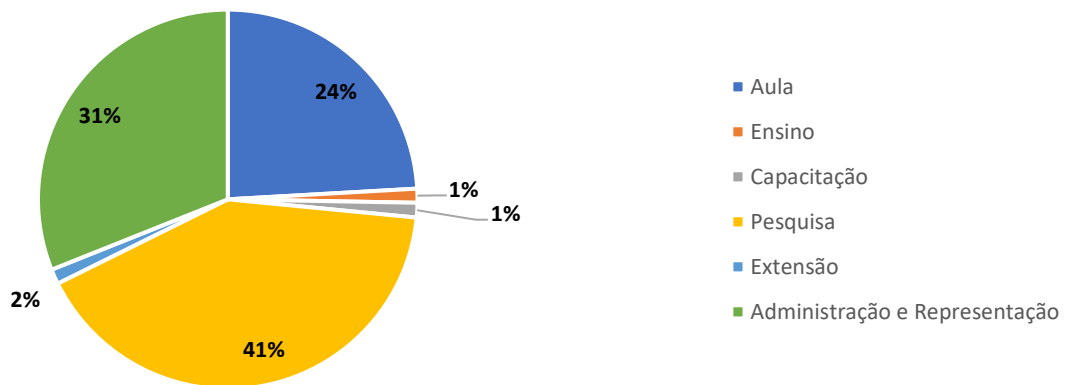

Porcentagem Pontuação Rad 2021/2 por categoria - Biologia