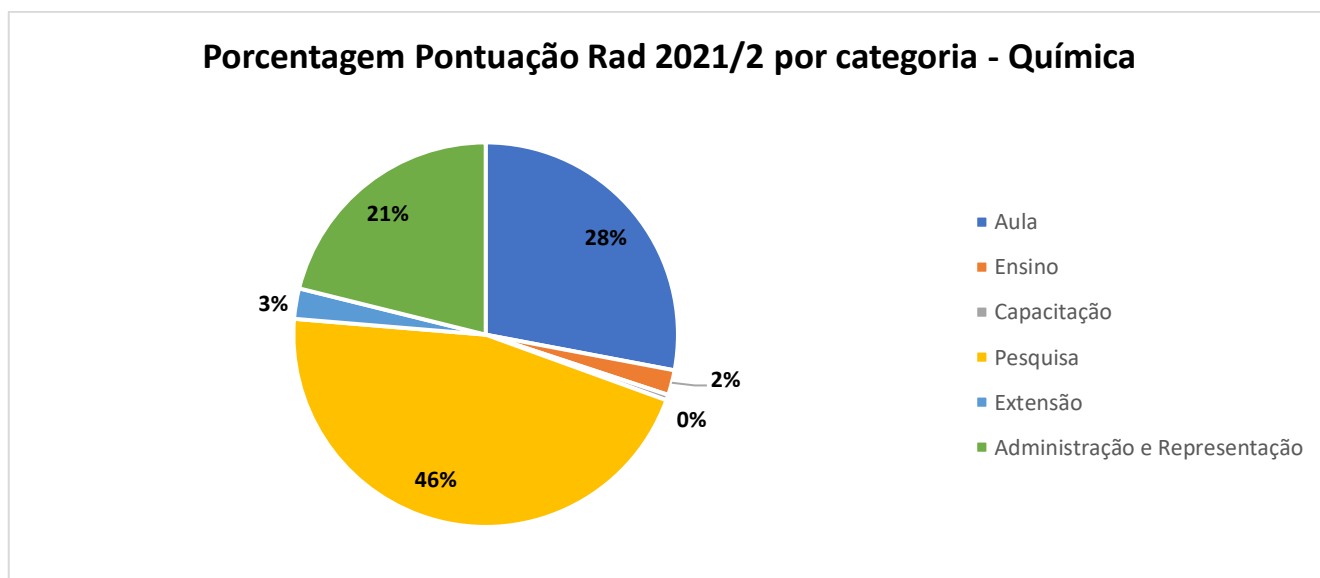

Média da Pontuação Rad 2021/2 - Multidisciplinar

Porcentagem Pontuação Rad 2021/2 por categoria - Multidisciplinar

Área: Química

Professor	Total	Aula	Ensino	Capacitação	Pesquisa	Extensão	Administração e Representação	Total não homologado
Ana Carolina Ribeiro Aguiar	237,875	73,5	0	1,225	48,25	29,1	85,8	0
Carlos Frederico de Souza Castro	146,3	3,5	20	1,9	42,26	2,5	76,14	115,7
Cassia Cristina Fernandes Alves	377,29	0	0	0	361,75	0	15,54	92,79
Celso Martins Belisario	212,69	68,25	5	0	77	0	62,44	12,69
Eloiza da Silva Nunes Viali	173,33	74,2	0	0	71,27	0	27,86	3
Luismar de Paula Souza	0	0	0	0	0	0	0	0
Paulo Sergio Pereira	0	0	0	0	0	0	0	163,02
Polyana Fernandes Pereira	68,33	0	3,75	0	24,5	0	40,08	81,27
Rodrigo Braghiroli	0	92,75	0	0	0	0	0	92,75
Suzana Maria Loures de Oliveira Marconilio	118,65	0	0	5	84	6,25	23,4	143,21
Wesley Renato Viali	163,425	91,875	7,5	0	33,38	6,25	24,42	6
Joao Carlos Perbone de Souza	135,25	78,75	0	0	47,5	0	9	78,75
Média das Avaliações	136,10	40,24	3,02	0,68	65,83	3,68	30,39	65,77

Área: Zootecnia

Professor	Total	Aula	Ensino	Capacitação	Pesquisa	Extensão	Administração e Representação	Total não homologado
Adriano Carvalho Costa	389,02	42	0	0	347,02	0	0	204,11
Ana Paula Cardoso Gomide	92,54	0	0	0	52,52	0	40,02	84
Cibele Silva Minafra	148,18	0	0	0,72	137,96	6,5	3	76,72
Elis Aparecido Bento	55,21	0	3,75	0	14,75	6,25	30,46	59,18
Fabiana Ramos dos Santos	122,42	52,5	0	0,36	26	0	43,56	0
Francisco Ribeiro de Araujo Neto	113,95	36,75	0	0	68	0	9,2	0
Jessika Mara Martins Ribeiro	56,63	42	0	0	1,25	0	13,38	0
Karen Martins Leao	125,94	52,5	0	0	63,76	0	9,68	20,04
Katia Aparecida de Pinho Costa	355,72	42	0	0	277,5	0	36,22	20
Katia Cylene Guimaraes	147,02	105	0	0	32	0	10,02	0
Marco Antonio Pereira da Silva	170,79	73,5	0	0	47,25	0	50,04	0
Tiago Pereira Guimaraes	152,55	52,5	0	0	49,25	0	50,8	0
Média de Avaliações	160,83	41,56	0,31	0,09	93,11	1,06	24,70	38,67