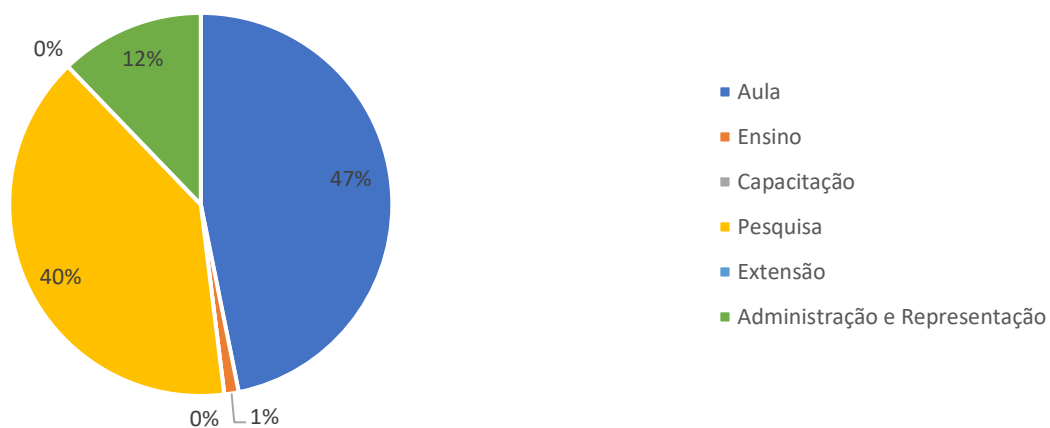

Porcentagem Pontuação Rad 2021/2 por categoria - Física