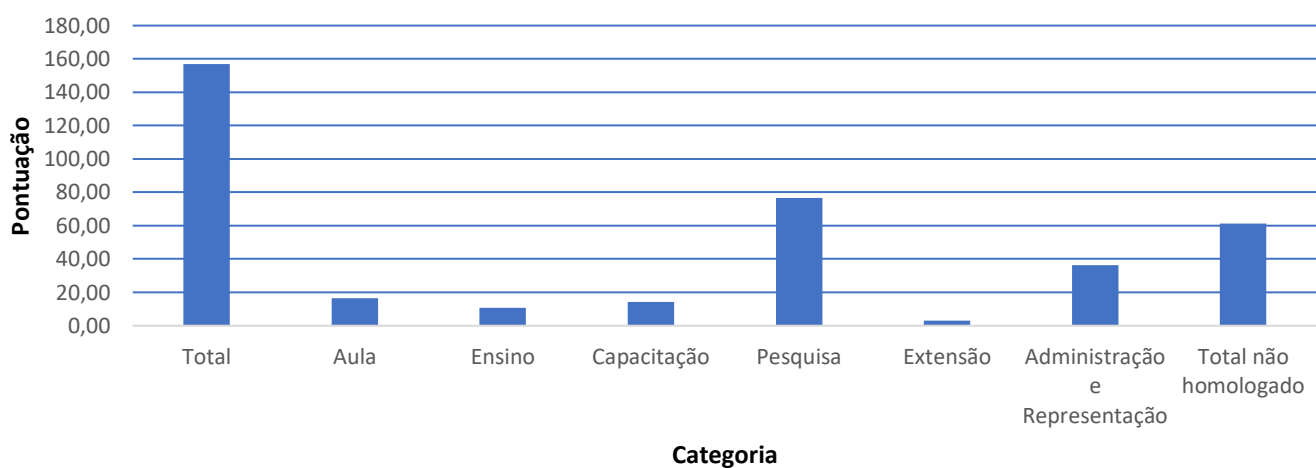

Área: Educação

Professor	Total	Aula	Ensino	Capacitação	Pesquisa	Extensão	Administração e Representação	Total não homologado
Aline Ditomaso	46,6	0	0	2	11,25	5	28,35	21
Calixto Junior de Souza	136,82	0	0	0	35	0	101,82	63
Renata Silva Pamplona	42	0	0	0	42	0	0	196,66
Rosenilde Nogueira Paniago	506,58	57,75	62,11	1,5	318	5	62,22	0
Sandra Mara Santos Lemos	60,43	52,5	0	0	0	1,25	6,68	0
Wilciene Nunes do Vale	0	0	0	0	0	0	0	172,68
Luiza Ferreira Rezende de Medeiros	161,23	21	22,5	3,36	31	12,5	70,87	5
Patrícia Gouvea Nunes	301,81	0	0	106,02	175,25	0	20,54	32,25
Média das Pontuações	156,93	16,41	10,58	14,11	76,56	2,97	36,31	61,32

Média da Pontuação Rad 2021/2 - Educação