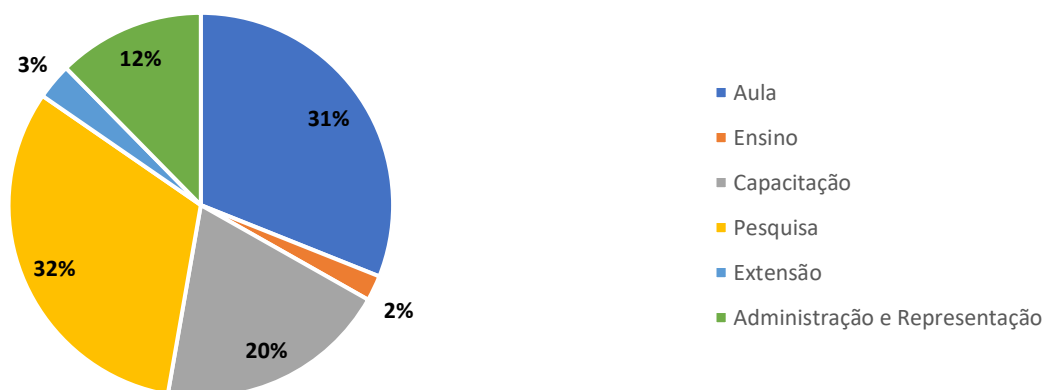

Porcentagem Pontuação Rad 2021/2 por categoria - Multidisciplinar