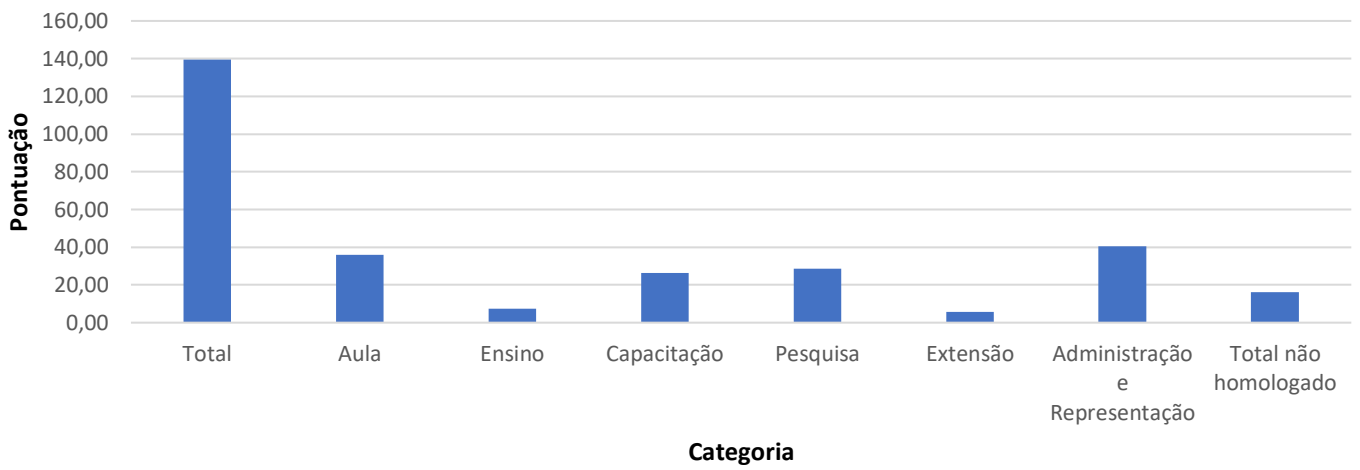

Média Pontuação Rad 2021/2 - Engenharia