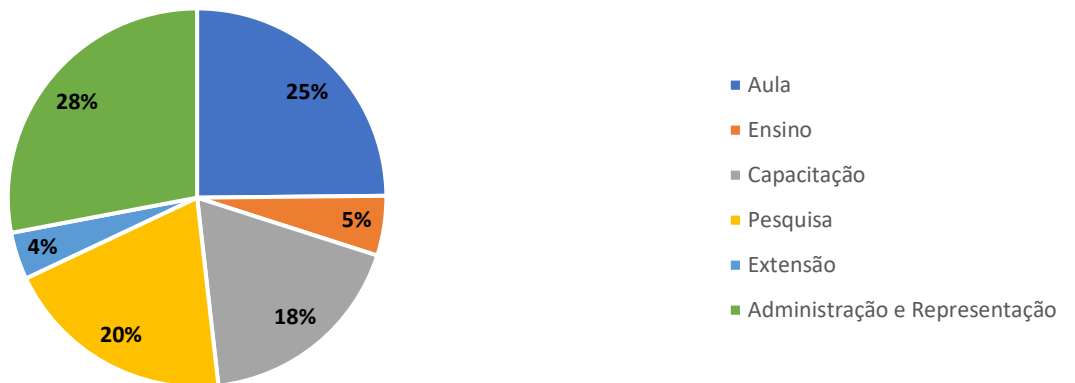

Porcentagem Pontuação Rad 2021/2 por categoria - Engenharia