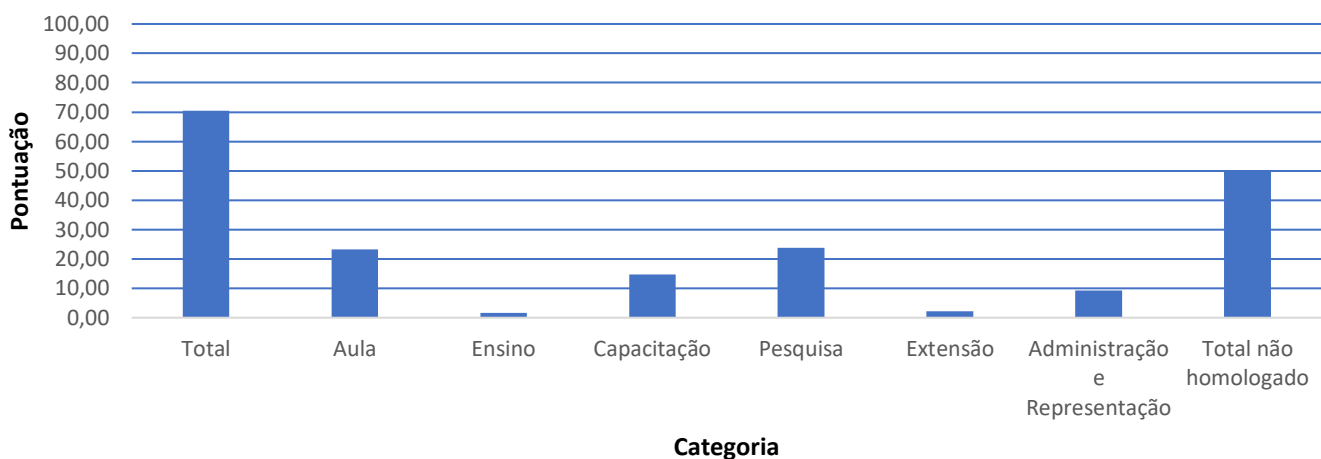

Área: Multidisciplinar

Professor	Total	Aula	Ensino	Capacitação	Pesquisa	Extensão	Administração e Representação	Total não homologado
Charlys Roweder	23,34	0	0	0	22,5	0,84	0	235,42
Emival da Cunha Ribeiro	62,54	42	7,5	0	0	0	13,04	0
Hipolito Tadeu Ferreira da Silva	73,29	68,25	0	0	0	0	5,04	0
Jesiel Souza Silva	164,31	0	0	102,54	61,77	0	0	0
Leandro Carlos	156,22	36,75	0	0	72,75	0	46,72	10,02
Fernando Uhlmann Soares	0	15,75	0	0	10	5	0	30,75
Juarez Martins Rodrigues	13,75	0	3,75	0	0	10	0	74,75
Média das Avaliações	70,49	23,25	1,61	14,65	23,86	2,26	9,26	50,13

Média da Pontuação Rad 2021/2 - Multidisciplinar