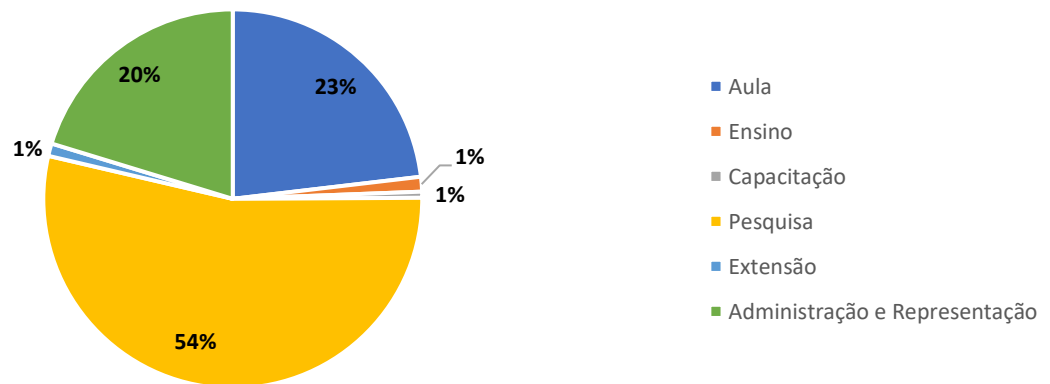

Porcentagem Pontuação Rad 2021/2 por categoria - Agronomia