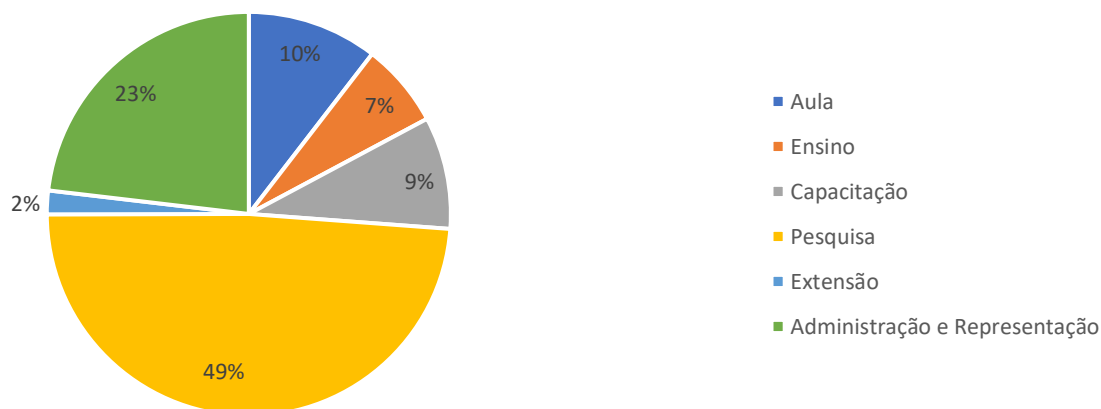

Porcentagem Pontuação Rad 2021/2 por categoria - Educação