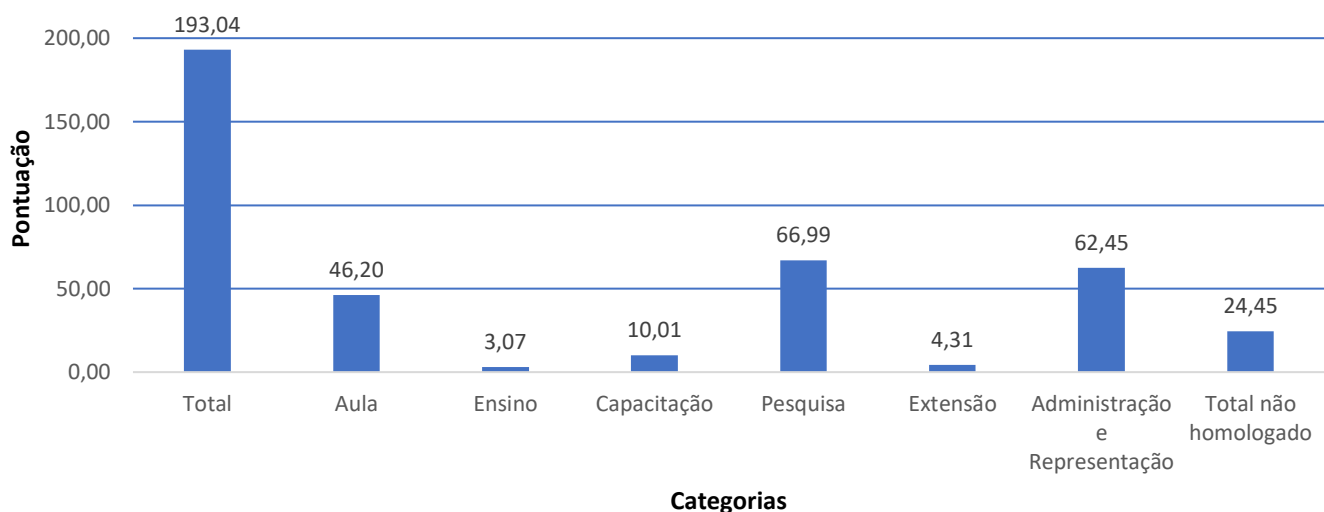

Área: Alimentos

Professor	Total	Aula	Ensino	Capacitação	Pesquisa	Extensão	Administração e Representação	Total não homologado
Geovana Rocha Plácido	202,74	52,5	5	0	97,28	1,25	46,71	38,5
Leandro Pereira Cappato	170,19	73,5	0	0	39,25	6	51,44	0
Leticia Fleury Viana	111,68	0	0	0,12	19,5	0	92,06	0
Mariana Buranelo Egea	550,41	84	0	0	362,63	0	103,78	5,42
Mayra Conceição Peixoto Martins Lima	111,77	0	0	100,02	10,5	1,25	0	3,75
Melissa Cassia Favaro Boldrin Freire	136,15	47,25	0	0	2,5	11,25	75,15	77,02
Oswaldo Valarini Junior	77,98	0	16,95	0	20	13,36	27,67	119,8
Priscila Alonso dos Santos	200,59	57,75	5	0	33,5	7,5	96,84	0
Raphaela Gabri Bitencourt	176,91	78,75	3,75	0	20	0	74,41	0
Rogério Favareto	191,94	68,25	0	0	64,75	2,5	56,44	0
Média da Pontuação	193,04	46,20	3,07	10,01	66,99	4,31	62,45	24,45

Média de Pontuação Rad 2021/2 - Alimentos