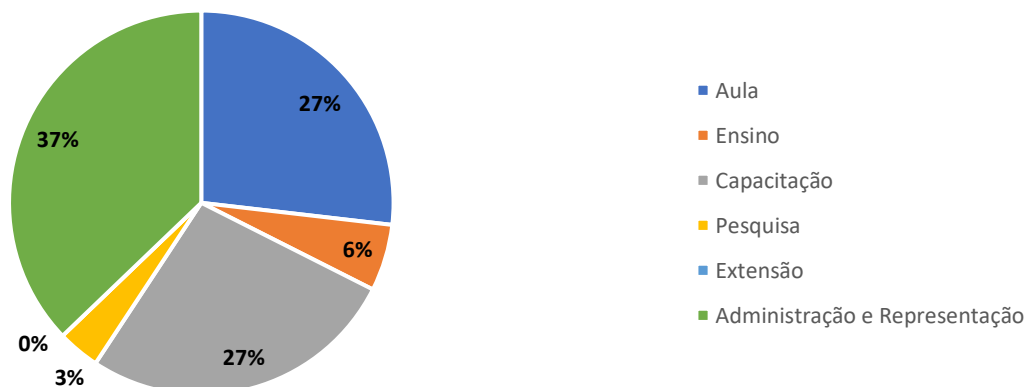

Porcentagem Pontuação Rad 2021/2 por categoria - Matemática