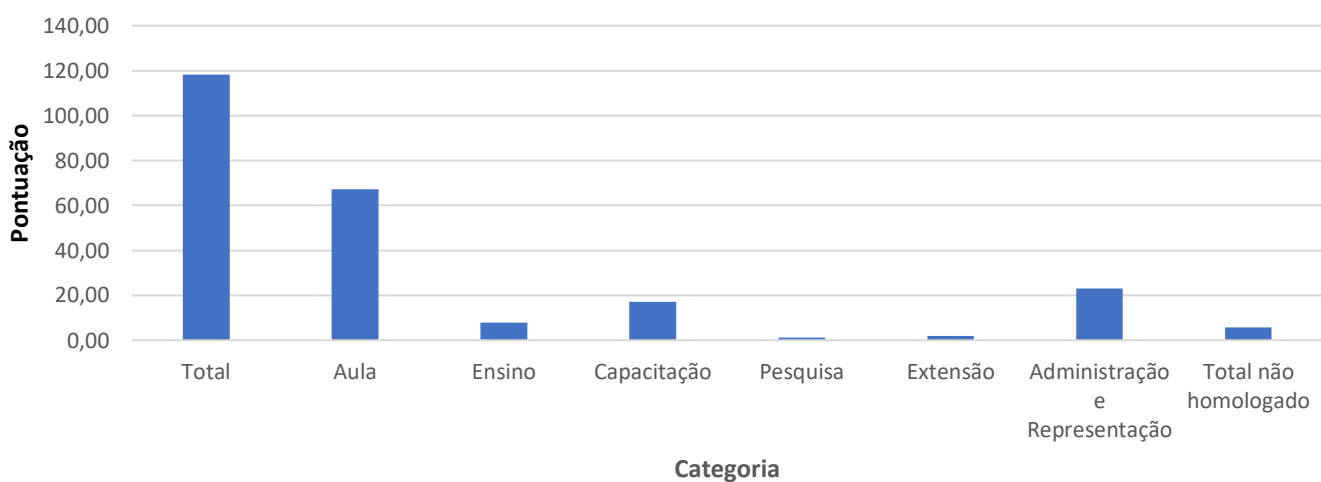

Área: Computação

Professor	Total	Aula	Ensino	Capacitação	Pesquisa	Extensão	Administração e Representação	Total não homologado
Adriano Soares de Oliveira Bailão	63,00	63,00	0,00	0,00	0,00	0,00	0,00	42,60
André da Cunha Ribeiro	120,68	84,00	15,00	0,00	0,00	5,00	16,68	0,00
Douglas Cedrim Oliveira	150,11	84,00	26,25	0,00	3,78	0,00	36,08	0,00
Fabio Montanha Ramos	151,39	94,50	3,75	3,06	0,00	0,00	50,08	6,68
Heverton Barros de Macedo	100,79	89,25	0,00	1,00	0,50	0,00	10,04	0,00
Heyde Francielle do Carmo Franca	123,98	57,75	15,00	49,98	0,00	1,25	0,00	0,00
Leonel Diogenes Carvalhaes Alvarenga	100,02	0,00	0,00	100,02	0,00	0,00	0,00	0,00
Marlus Dias Silva	115,40	68,25	0,00	0,00	0,00	8,75	38,40	0,00
Rafael Carvalho de Mendonca	138,08	63,00	11,25	0,00	7,50	1,25	55,08	1,68
Médias das Pontuações	118,16	67,08	7,92	17,12	1,31	1,81	22,93	5,66

Pontuação Rad 2021/2 - Informática