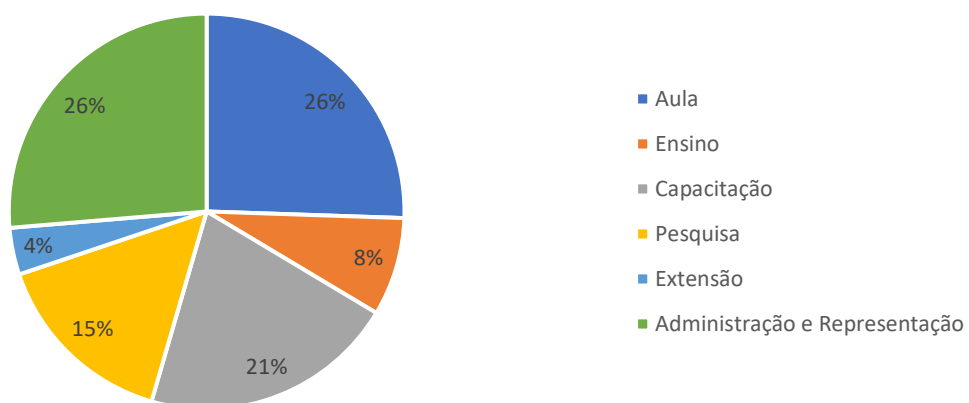

Porcentagem Pontuação Rad 2021/2 por categoria - Gestão