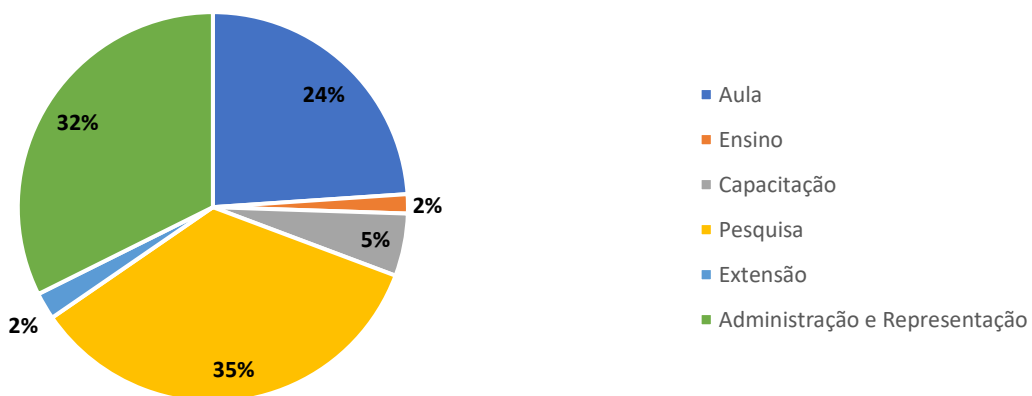

Porcentagem Pontuação Rad 2021/2 por categoria - Alimentos