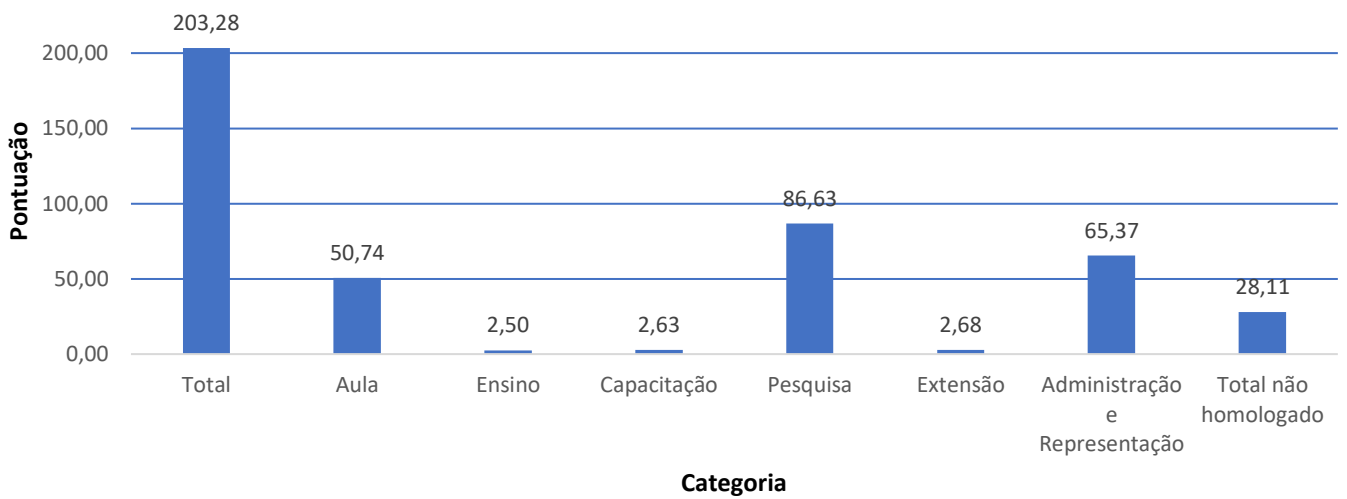

Área: Biologia

Média de Pontuação Rad 2021/2 - Biologia