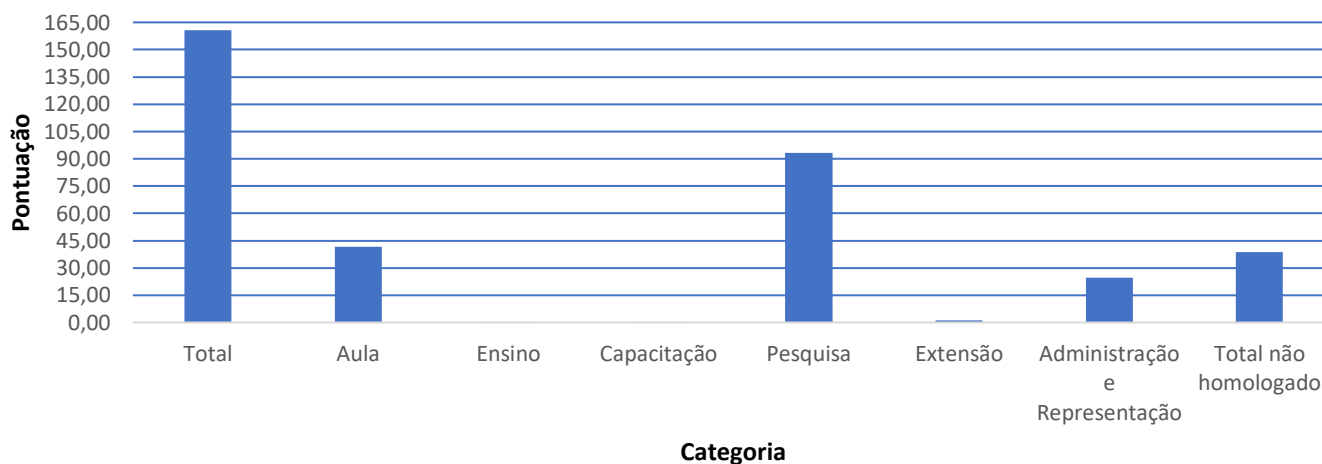

Área: Zootecnia

Professor	Total	Aula	Ensino	Capacitação	Pesquisa	Extensão	Administração e Representação	Total não homologado
Adriano Carvalho Costa	389,02	42	0	0	347,02	0	0	204,11
Ana Paula Cardoso Gomide	92,54	0	0	0	52,52	0	40,02	84
Cibele Silva Minafra	148,18	0	0	0,72	137,96	6,5	3	76,72
Elis Aparecido Bento	55,21	0	3,75	0	14,75	6,25	30,46	59,18
Fabiana Ramos dos Santos	122,42	52,5	0	0,36	26	0	43,56	0
Francisco Ribeiro de Araujo Neto	113,95	36,75	0	0	68	0	9,2	0
Jessika Mara Martins Ribeiro	56,63	42	0	0	1,25	0	13,38	0
Karen Martins Leao	125,94	52,5	0	0	63,76	0	9,68	20,04
Katia Aparecida de Pinho Costa	355,72	42	0	0	277,5	0	36,22	20
Katia Cylene Guimaraes	147,02	105	0	0	32	0	10,02	0
Marco Antonio Pereira da Silva	170,79	73,5	0	0	47,25	0	50,04	0
Tiago Pereira Guimaraes	152,55	52,5	0	0	49,25	0	50,8	0
Média de Avaliações	160,83	41,56	0,31	0,09	93,11	1,06	24,70	38,67

Média Pontuação Rad 2021/2 - Zootecnia