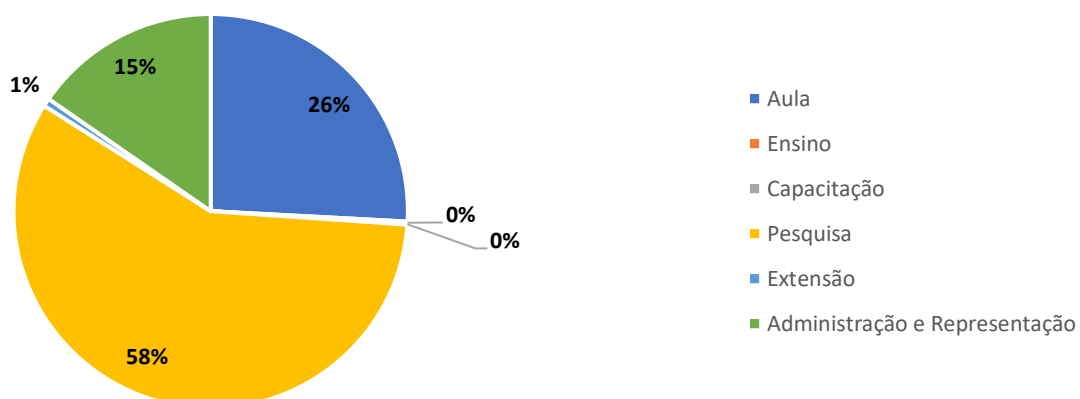

Porcentagem Pontuação Rad 2021/2 por categoria - Zootecnia