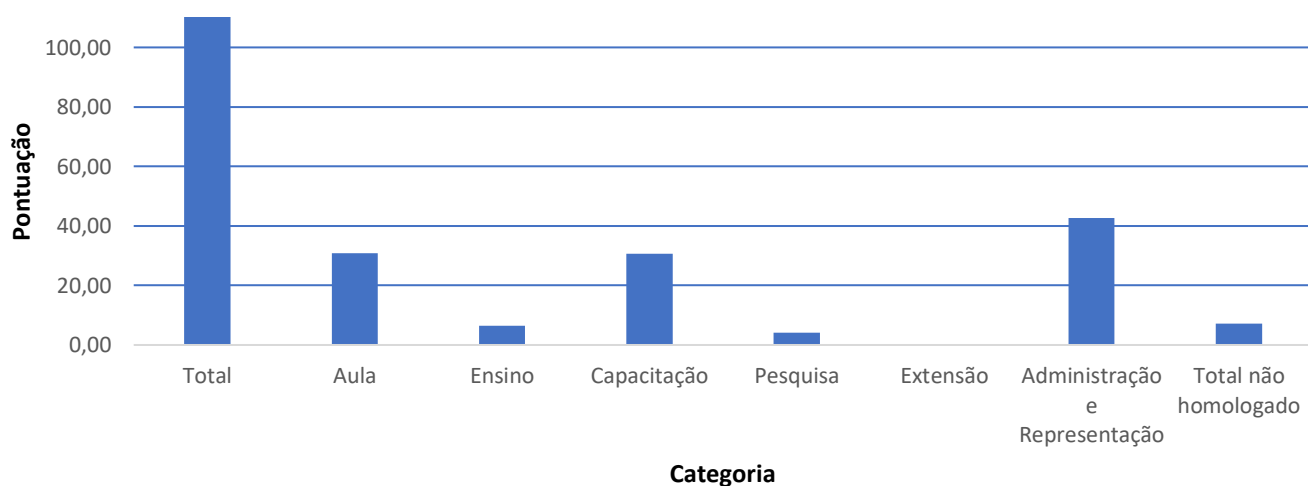

Área: Matemática

Professor	Total	Aula	Ensino	Capacitação	Pesquisa	Extensão	Administração e Representação	Total não homologado
Aline Gobbi Dutra	101,52	0	0	100,02	1,5	0	0	0
Caíke da Rocha Damke	79,31	63	1,25	0	0	0	15,06	0
Daniilo Pereira Barbosa	104,425	0	0	102,425	0	0	2	0
Idalci Cruvinel dos Reis	144,69	84	3,75	0	19,5	0	37,44	50
Paulo Henrique Rodrigues Gonçalves	0	0	0	0	0	0	0	0
Renato Cruvinel de Oliveira	192,915	0	0	1,875	7,56	0	183,48	0
Marcio Antônio Ferreira Belo Filho	179,27	68,25	40	10,9	0	0	60,12	0,5
Média das Avaliações	114,59	30,75	6,43	30,75	4,08	0,00	42,59	7,21

Média Pontuação Rad 2021/2 - Matemática