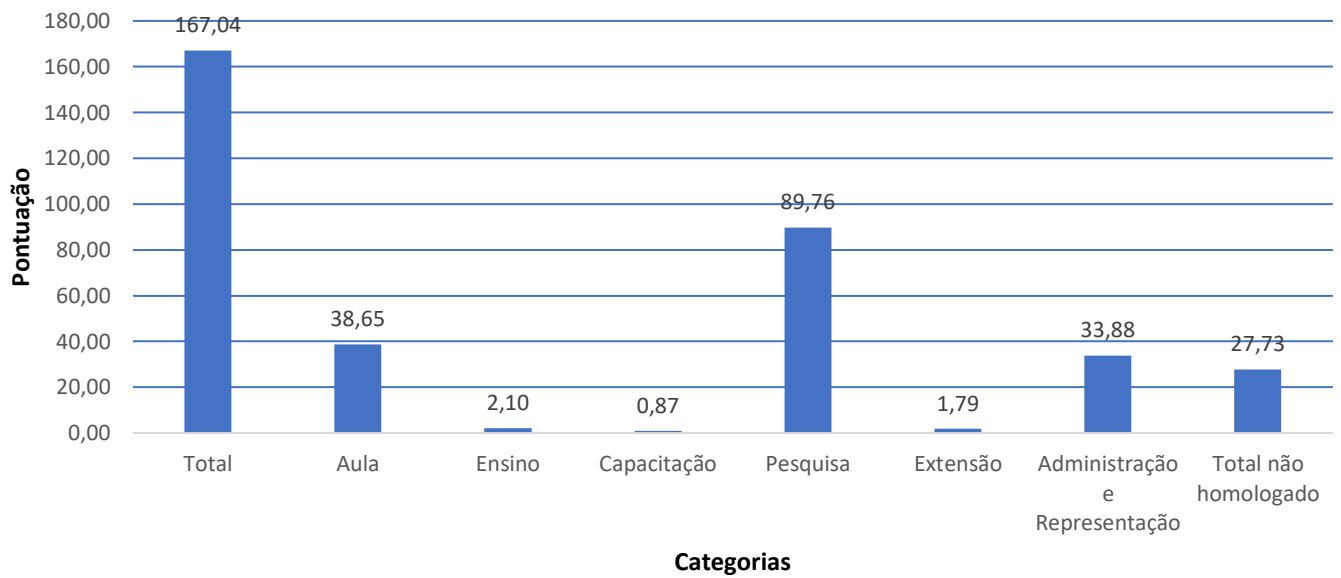

Média de Pontuação Rad 2021/2 - Agronomia