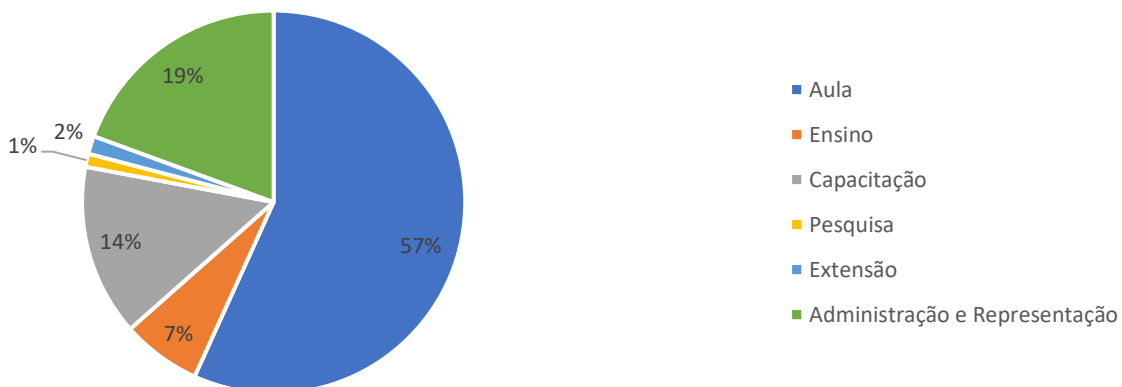

Porcentagem Pontuação Rad 2021/2 por categoria - Informática