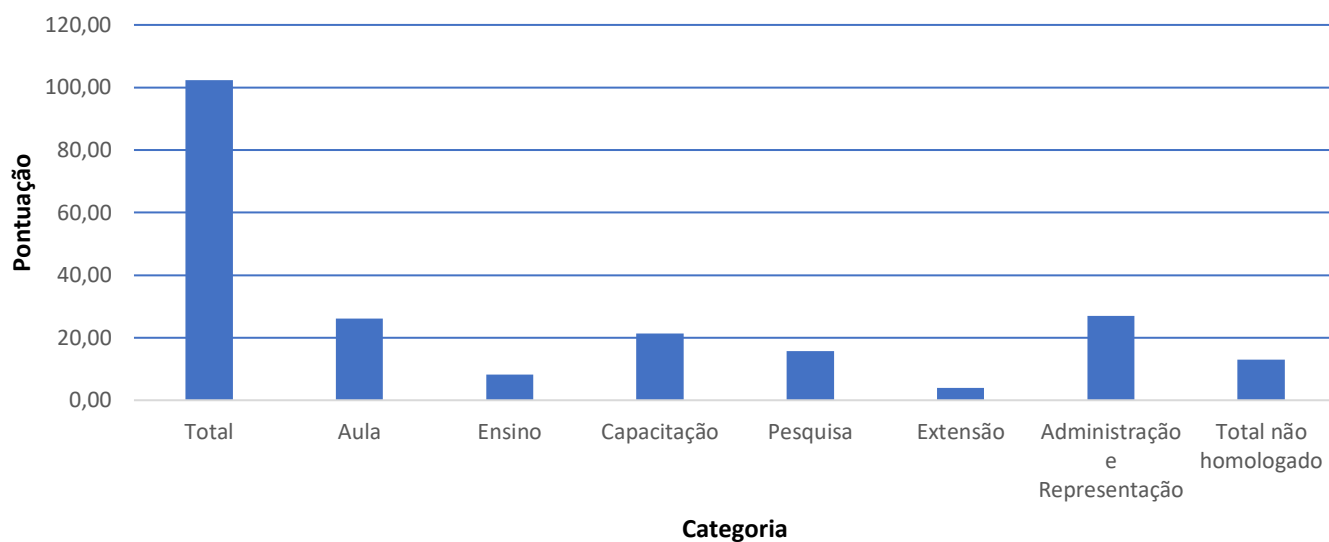

Média Pontuação Rad 2021/2 - Gestão